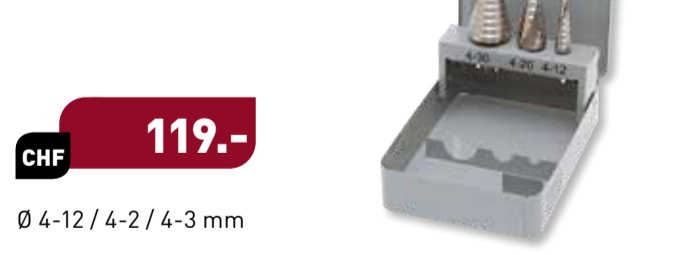

Art. 18000

HSS-E Co5 Stufenbohrersatz, 3-tlg.

Jeu 3 forets étagés HSS-E Co5 à chamberer, 3 pcs.

CHF **119.-**

Ø 4-12 / 4-2 / 4-3 mm

Art. 601.200.001

Präzisionswaage Balances de précision

CHF **19.-**