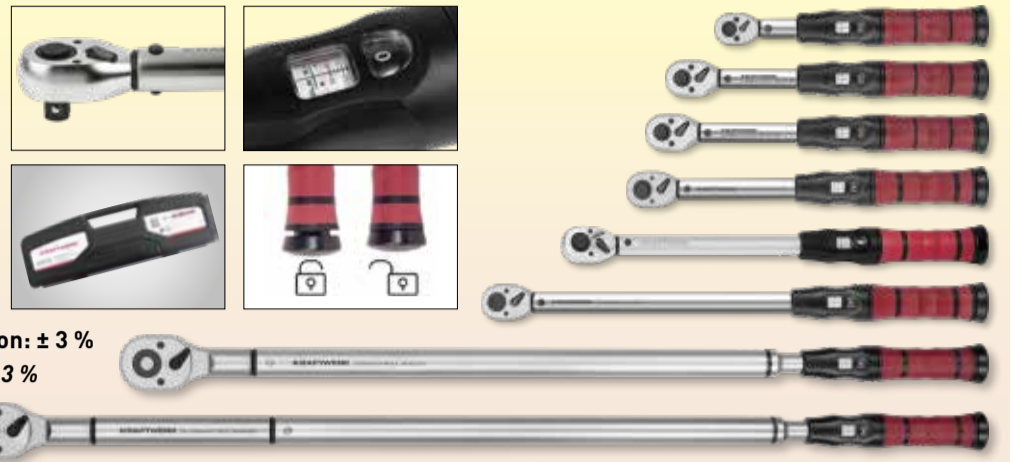

Art. 18100

HSS-E Co5 Blechschälbohrersatz, 3-tlg.

Jeu 3 forets coniques HSS-E Co5, 3 pcs.

CHF **99.-**

Ø 3-14 / 5-2 / 16-3.5 mm

Click-Drehmomentschlüssel Clé dynamométrique cliquet

NEW GENERATION

Art.	Grösse / Taille	L	ΔT	Preis / Prix
304.400.005	1/4" 1 - 5 Nm	250 mm	0,4 Kg	CHF 79.-
304.400.025	1/4" 5-25 Nm	250 mm	0,4 Kg	CHF 82.-
304.400.050	3/8" 10-50 Nm	310 mm	0,5 Kg	CHF 92.-
304.400.100	1/2" 20-100 Nm	420 mm	1,1 Kg	CHF 99.-
304.400.200	1/2" 40-200 Nm	500 mm	1,3 Kg	CHF 109.-
304.400.350	1/2" 50-350 Nm	550 mm	1,4 Kg	CHF 115.-
304.400.600	3/4" 100-600 Nm	1000 mm	4,8 Kg	CHF 529.-
304.400.999	3/4" 200-1000 Nm	1200 mm	5,8 Kg	CHF 749.-

Zertifizierte Präzision: ± 3 %
Précision certifiée: ± 3 %

Stahl-Schraubstock Étau en acier

Art.	Grösse / Taille	Preis / Prix
2963	150 mm / 6"	CHF 179.-
2964	200 mm / 8"	CHF 249.-

BASIC LINE Doppel-Ringschlüssel BASIC LINE clé polygonale contrecoudée