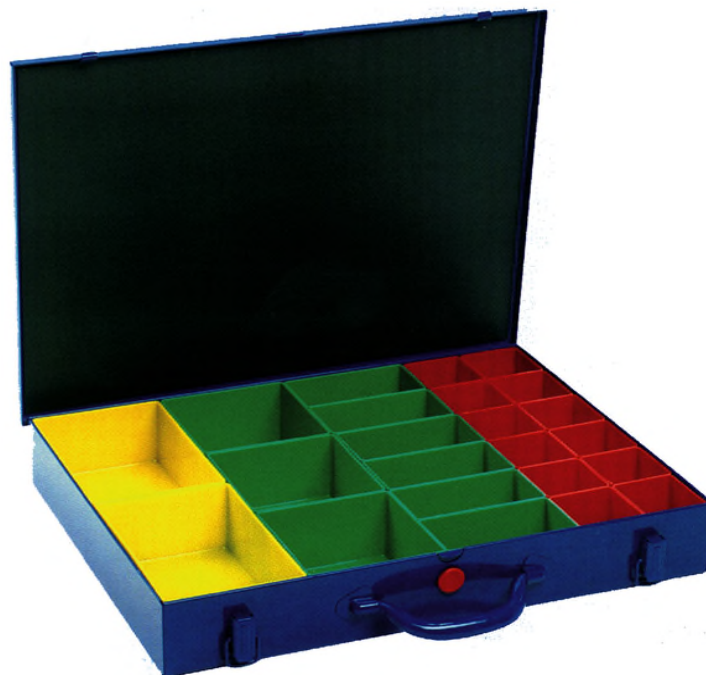

Knechtle Top Angebot - Sortimentskoffer

Stück Fr. 41.--

LP: Fr. 63.90

Stahlblech
440x330x66 mm

Falls Sie weitere Unterlagen wünschen, kontaktieren Sie uns einfach. Wir sind gerne für Sie da.
1.1.2014 Preisänderungen infolge Markt- oder Währungsschwankungen behalten wir uns vor
Preise inkl. 8.0% MwSt.